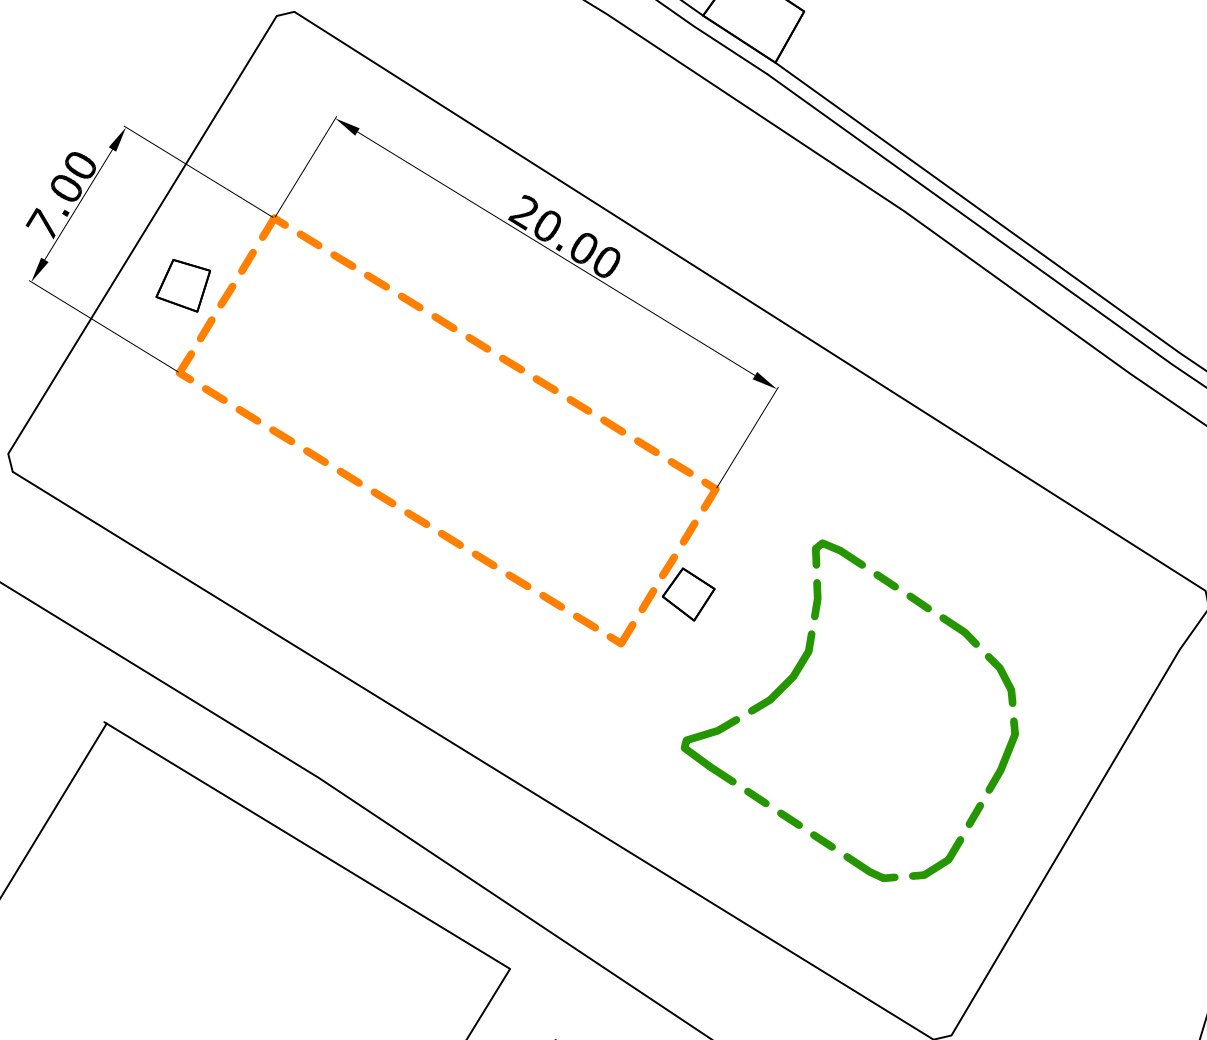

### LEGENDA

--- area giochi

--- area libera

potenza elettrica 10 kw - potenziabile